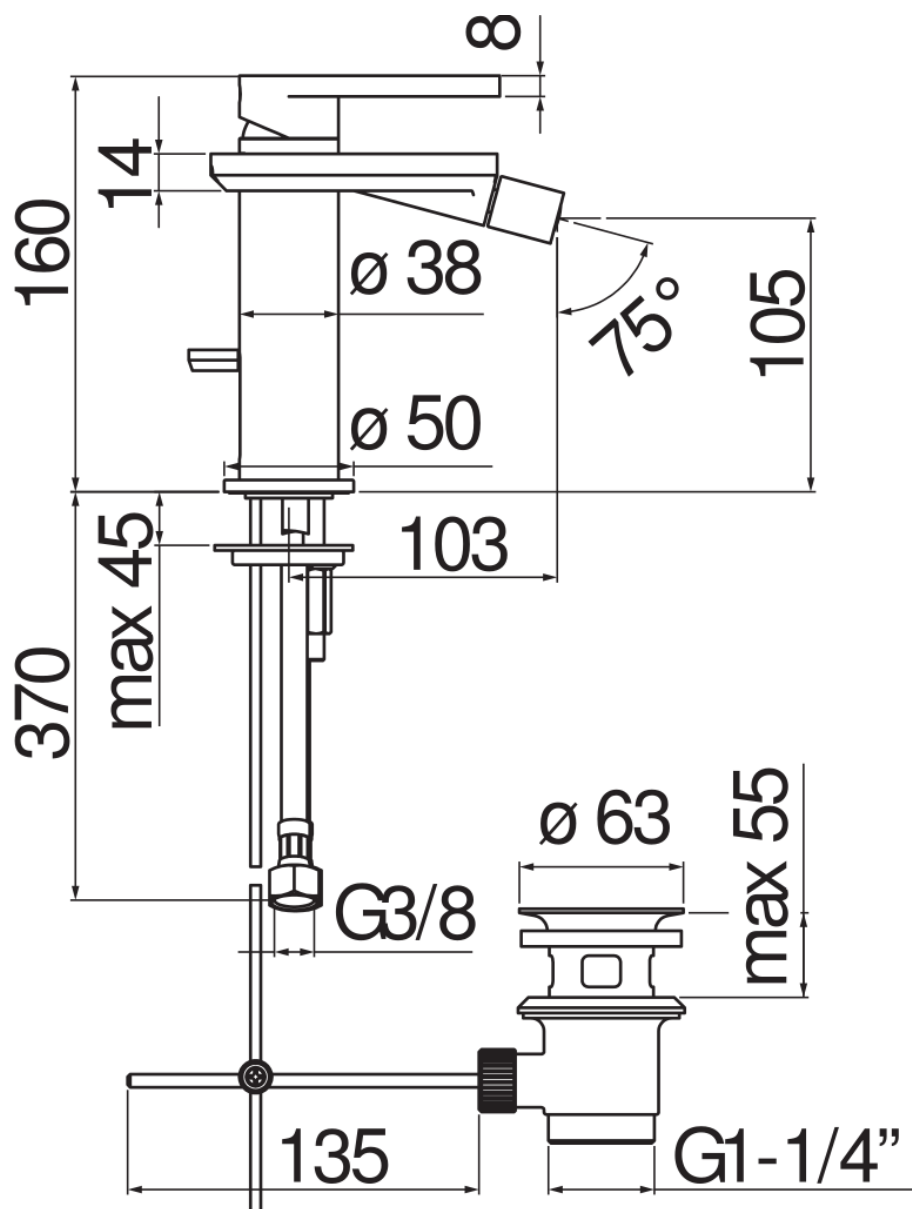

SPECIFICHE

Monocomando

Chrome

Aeratore anticalcare M 16,5 x 1

Getto orientabile

Scarico 1 1/4" e flessibili inox ø 3/8"

Limitatore di portata con freno al 50%

Imballo: 41 x 21 x 7 cm / 0,006066 m³ / 2,00 kg

CERTIFICAZIONI

DIAGRAMMA DI PORTATA: ACQUA CALDA/FREDDA

— Aeratore

DIAGRAMMA DI PORTATA: ACQUA MISCELATA

— Aeratore